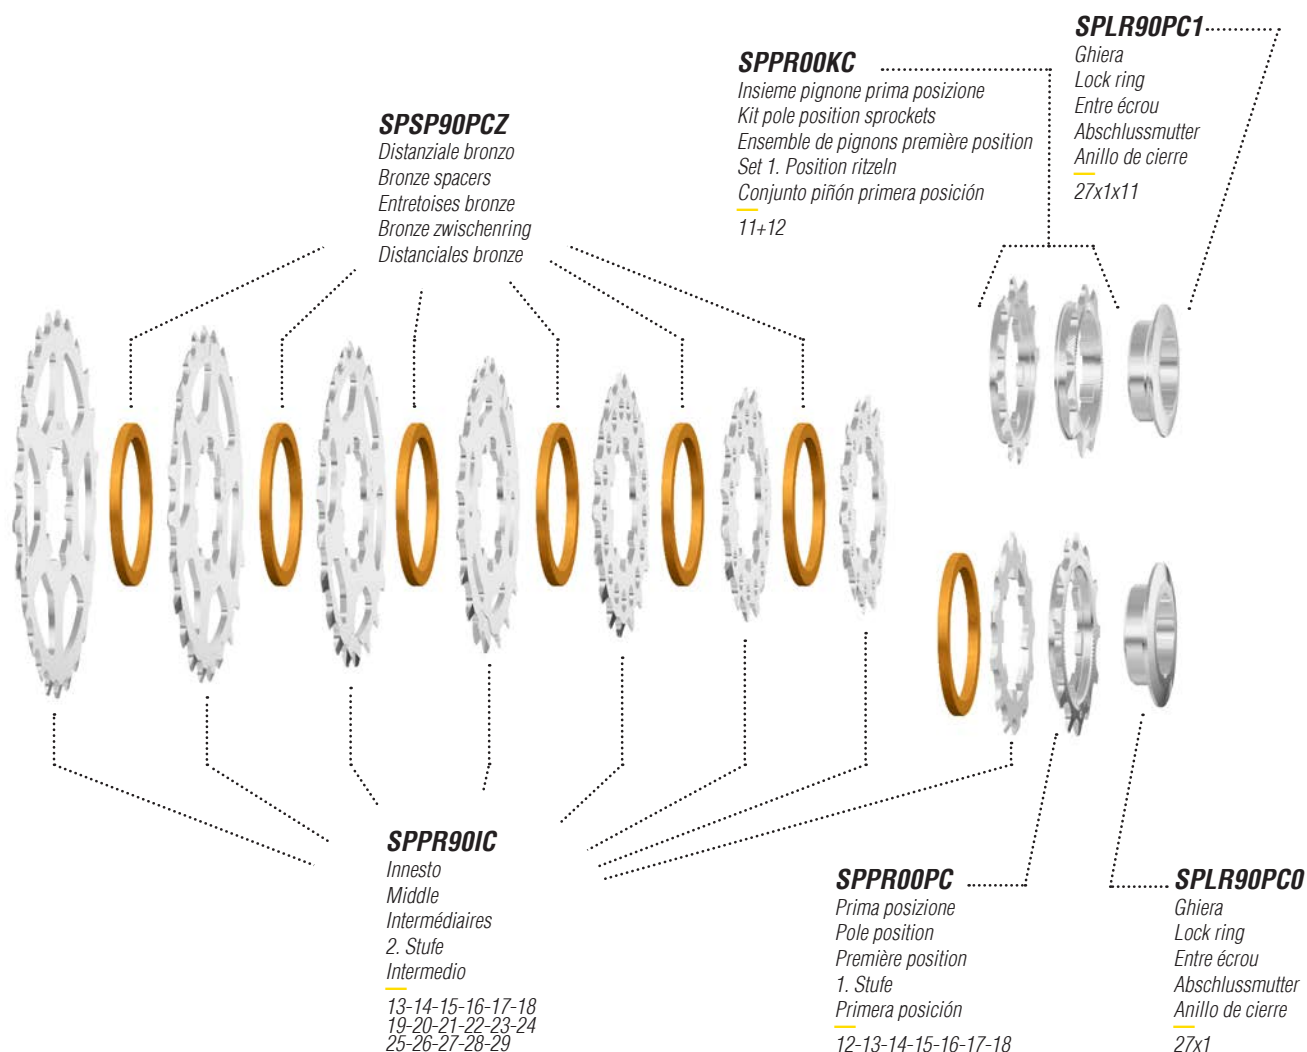

PRIMATO 9 SPEED CA COMPATIBLE

LE COMBINAZIONI DI CASSETTE AL DI FUORI DI QUELLE QUI INDICATE SONO DA RITENERSI TECNICAMENTE NON PERFORMANTI AI FINI DELLA FUNZIONALITÀ DEL CAMBIO, E POTRANNO PERTANTO ESSERE SOSTITuite CON UNA COMBINAZIONE DI QUESTA LISTA PIÙ SIMILE A QUELLA RICHIESTA.

CASSETTES RATIOS OUT OF RANGE OF THIS LIST ARE CONSIDERED BY MICHE TO BE NOT SUITABLE FOR NORMAL REAR DERAILLEUR FUNCTIONALITY, THEY WILL BE REPLACED WITH A RATIO FROM THIS LIST WHICH IS THE CLOSEST TO THE ONE REQUIRED.

LES ÉTAGEMENTS DE NOS CASSETTES HORS DE CETTE LISTE DOIVENT ÊTRE CONSIDÉRÉS COMME TECHNIQUEMENT MOINS PERFORMANTS POUR UN FONCTIONNEMENT OPTIMUM DU DÉRAILLEUR, ILS SERONT DONC REMPLACÉS PAR LE PLUS PROCHE DE CELUI DEMANDÉ ET DISPONIBLE DANS CETTE LISTE.

KASSETTENABSTUFUNGEN DIE NICHT AUF DIESER LISTE AUFGEFÜHRT SIND, GELTEN ALS TECHNISCH NICHT SCHALTBAR. DAHER WERDEN DIESE DURCH EINE ABSTUFUNG, DIE IN DIESER LISTE AM NÄCHSTEN IST, ERETZT.

LAS COMBINACIONES DE CASSETTES DIFERENTES A LAS AQUÍ INDICADAS, DEBEN DE CONSIDERARSE TÉCNICAMENTE NO APTAS PARA LA FUNCIONALIDAD DEL CAMBIO, Y POR LO TANTO DEBERÁN DE SER REMPLAZADAS POR UNA COMBINACIÓN LO MÁS APROXIMADA POSIBLE DE LAS QUE APARECEN ESTA LISTA.