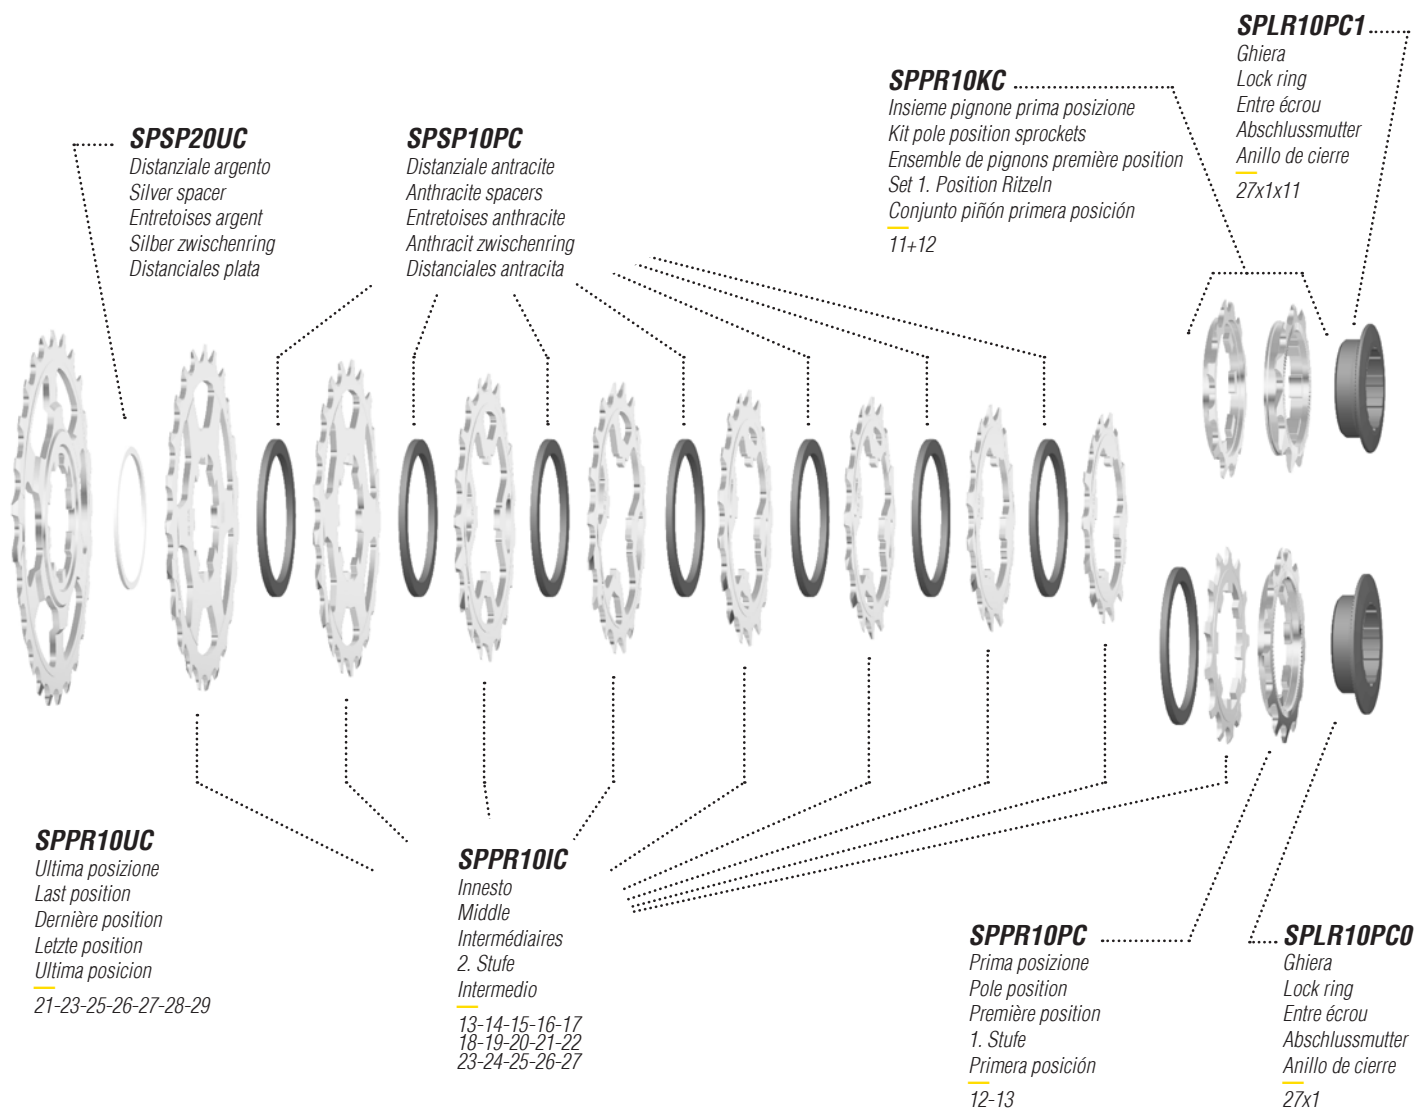

PRIMATO 11 SPEED CA COMPATIBLE

LE COMBINAZIONI DI CASSETTE AL DI FUORI DI QUELLE QUI INDICATE SONO DA RITENERSI TECNICAMENTE NON PERFORMANTI AI FINI DELLA FUNZIONALITÀ DEL CAMBIO, E POTRANNO PERTANTO ESSERE SOSTITuite CON UNA COMBINAZIONE DI QUESTA LISTA PIÙ SIMILE A QUELLA RICHIESTA.

CASSETTES RATIOS OUT OF RANGE OF THIS LIST ARE CONSIDERED BY MICHE TO BE NOT SUITABLE FOR NORMAL REAR DERAILLEUR FUNCTIONALITY, THEY WILL BE REPLACED WITH A RATIO FROM THIS LIST WHICH IS THE CLOSEST TO THE ONE REQUIRED.

LES ÉTAGEMENTS DE NOS CASSETTES HORS DE CETTE LISTE DOIVENT ÊTRE CONSIDÉRÉS COMME TECHNIQUEMENT MOINS PERFORMANTS POUR UN FONCTIONNEMENT OPTIMUM DU DÉRAILLEUR, ILS SERONT DONC REMPLACÉS PAR LE PLUS PROCHE DE CELUI DEMANDÉ ET DISPONIBLE DANS CETTE LISTE.

KASSETTENABSTUFUNGEN DIE NICHT AUF DIESER LISTE AUFGEFÜHRT SIND, GELTEN ALS TECHNISCH NICHT SCHALTBAR. DAHER WERDEN DIESE DURCH EINE ABSTUFUNG, DIE IN DIESER LISTE AM NÄCHSTEN IST, ERETZT.

LAS COMBINACIONES DE CASSETTES DIFERENTES A LAS AQUÍ INDICADAS, DEBEN DE CONSIDERARSE TÉCNICAMENTE NO APTAS PARA LA FUNCIONALIDAD DEL CAMBIO, Y POR LO TANTO DEBERÁN DE SER REMPLAZADAS POR UNA COMBINACIÓN LO MÁS APROXIMADA POSIBLE DE LAS QUE APARECEN ESTA LISTA.