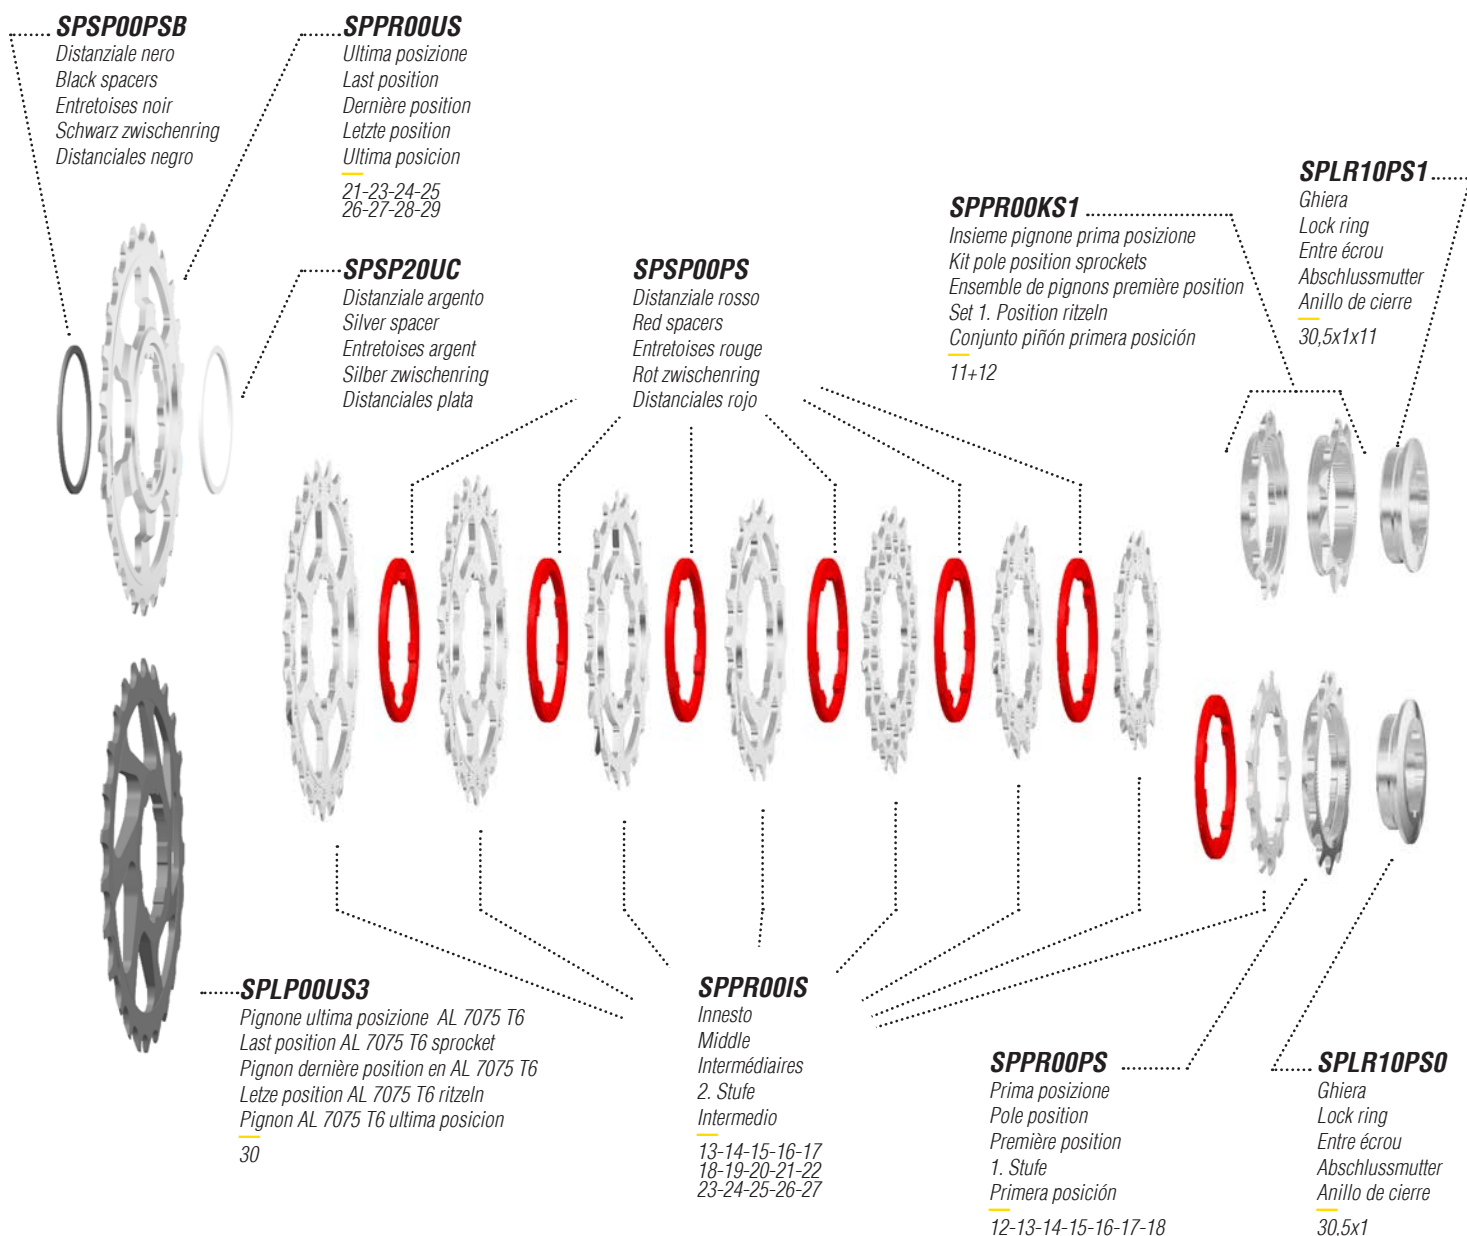

PRIMATO 10 SPEED SH COMPATIBLE

LE COMBINAZIONI DI CASSETTE AL DI FUORI DI QUELLE QUI INDICATE SONO DA RITENERSI TECNICAMENTE NON PERFORMANTI AI FINI DELLA FUNZIONALITÀ DEL CAMBIO, E POTRANNO PERTANTO ESSERE SOSTITuite CON UNA COMBINAZIONE DI QUESTA LISTA PIÙ SIMILE A QUELLA RICHIESTA.

CASSETTES RATIOS OUT OF RANGE OF THIS LIST ARE CONSIDERED BY MICHE TO BE NOT SUITABLE FOR NORMAL REAR DERAILLEUR FUNCTIONALITY, THEY WILL BE REPLACED WITH A RATIO FROM THIS LIST WHICH IS THE CLOSEST TO THE ONE REQUIRED.

LES ÉTAGEMENTS DE NOS CASSETTES HORS DE CETTE LISTE DOIVENT ÊTRE CONSIDÉRÉS COMME TECHNIQUEMENT MOINS PERFORMANTS POUR UN FONCTIONNEMENT OPTIMUM DU DÉRAILLEUR, ILS SERONT DONC REMPLACÉS PAR LE PLUS PROCHE DE CELUI DEMANDÉ ET DISPONIBLE DANS CETTE LISTE.

KASSETTENABSTUFUNGEN DIE NICHT AUF DIESER LISTE AUFGEFÜHRT SIND, GELTEN ALS TECHNISCH NICHT SCHALTBAR. DAHER WERDEN DIESE DURCH EINE ABSTUFUNG, DIE IN DIESER LISTE AM NÄCHSTEN IST, ERETZT.

LAS COMBINACIONES DE CASSETTES DIFERENTES A LAS AQUÍ INDICADAS, DEBEN DE CONSIDERARSE TÉCNICAMENTE NO APTAS PARA LA FUNCIONALIDAD DEL CAMBIO, Y POR LO TANTO DEBERÁN DE SER REMPLAZADAS POR UNA COMBINACIÓN LO MÁS APROXIMADA POSIBLE DE LAS QUE APARECEN ESTA LISTA.