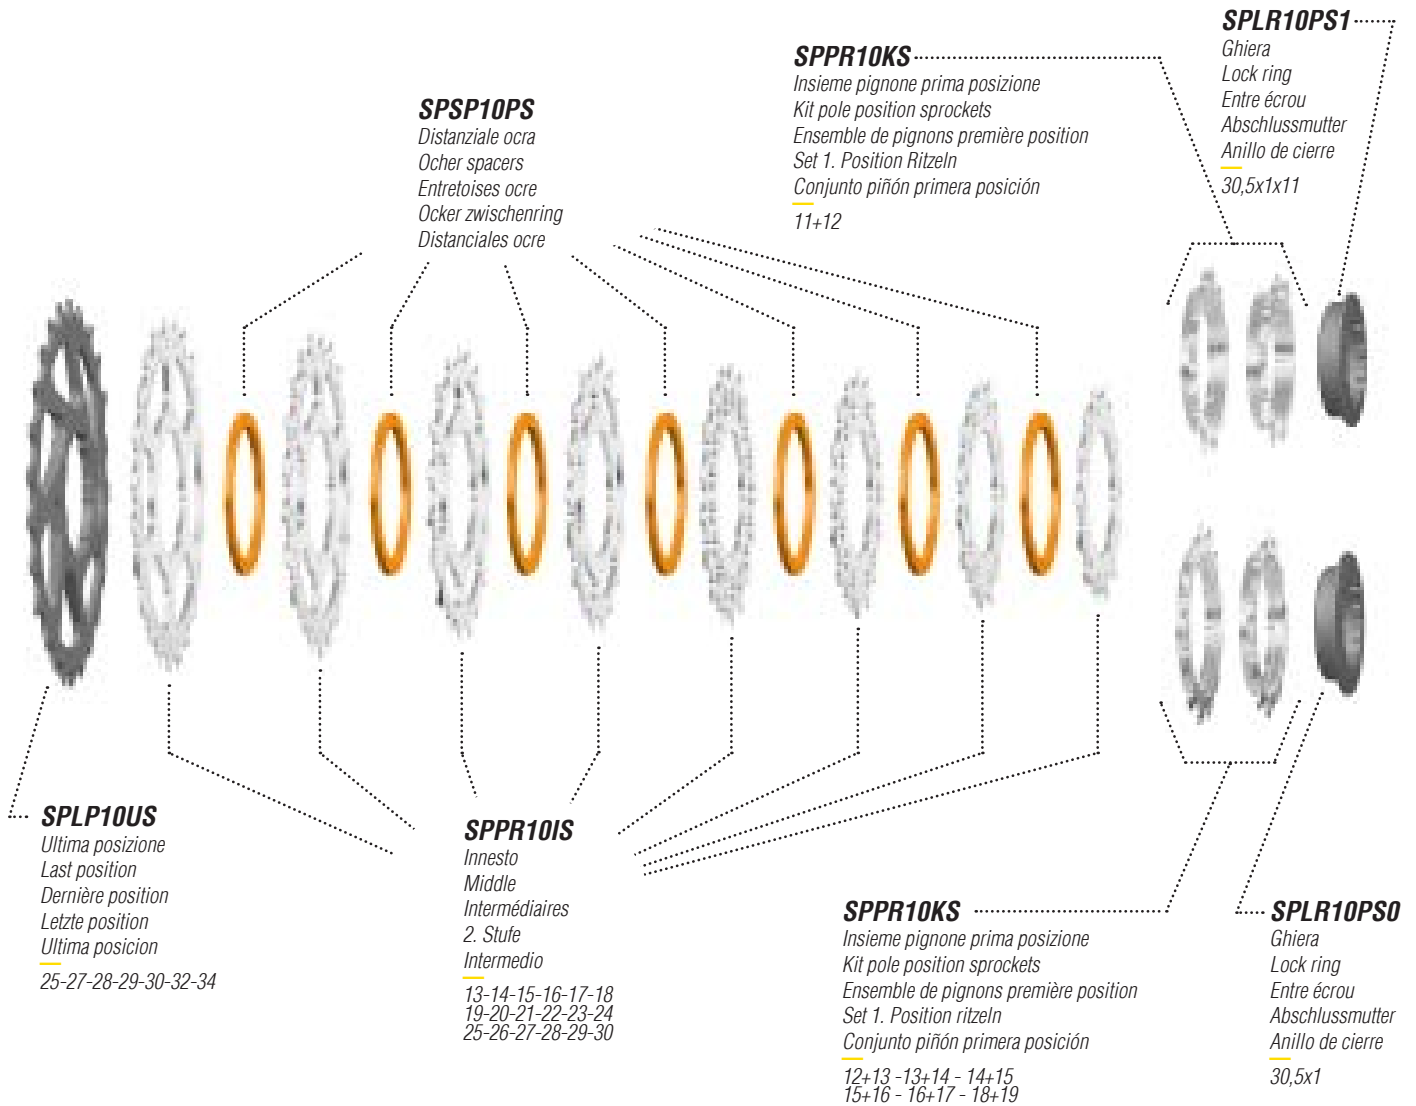

LIGHT PRIMATO 11 SPEED SH COMPATIBLE

LE COMBINAZIONI DI CASSETTE AL DI FUORI DI QUELLE QUI INDICATE SONO DA RITENERSI TECNICAMENTE NON PERFORMANTI AI FINI DELLA FUNZIONALITÀ DEL CAMBIO, E POTRANNO PERTANTO ESSERE SOSTITuite CON UNA COMBINAZIONE DI QUESTA LISTA PIÙ SIMILE A QUELLA RICHIESTA.

CASSETTES RATIOS OUT OF RANGE OF THIS LIST ARE CONSIDERED BY MICHE TO BE NOT SUITABLE FOR NORMAL REAR DERAILLEUR FUNCTIONALITY, THEY WILL BE REPLACED WITH A RATIO FROM THIS LIST WHICH IS THE CLOSEST TO THE ONE REQUIRED.

LES ÉTAGEMENTS DE NOS CASSETTES HORS DE CETTE LISTE DOIVENT ÊTRE CONSIDÉRÉS COMME TECHNIQUEMENT MOINS PERFORMANTS POUR UN FONCTIONNEMENT OPTIMUM DU DÉRAILLEUR, ILS SERONT DONC REMPLACÉS PAR LE PLUS PROCHE DE CELUI DEMANDÉ ET DISPONIBLE DANS CETTE LISTE.

KASSETTENABSTUFUNGEN DIE NICHT AUF DIESER LISTE AUFGEFÜHRT SIND, GELTEN ALS TECHNISCH NICHT SCHALTBAR. DAHER WERDEN DIESE DURCH EINE ABSTUFUNG, DIE IN DIESER LISTE AM NÄCHSTEN IST, ERETZT.

LAS COMBINACIONES DE CASSETTES DIFERENTES A LAS AQUÍ INDICADAS, DEBEN DE CONSIDERARSE TÉCNICAMENTE NO APTAS PARA LA FUNCIONALIDAD DEL CAMBIO, Y POR LO TANTO DEBERÁN DE SER REMPLAZADAS POR UNA COMBINACIÓN LO MÁS APROXIMADA POSIBLE DE LAS QUE APARECEN ESTA LISTA.