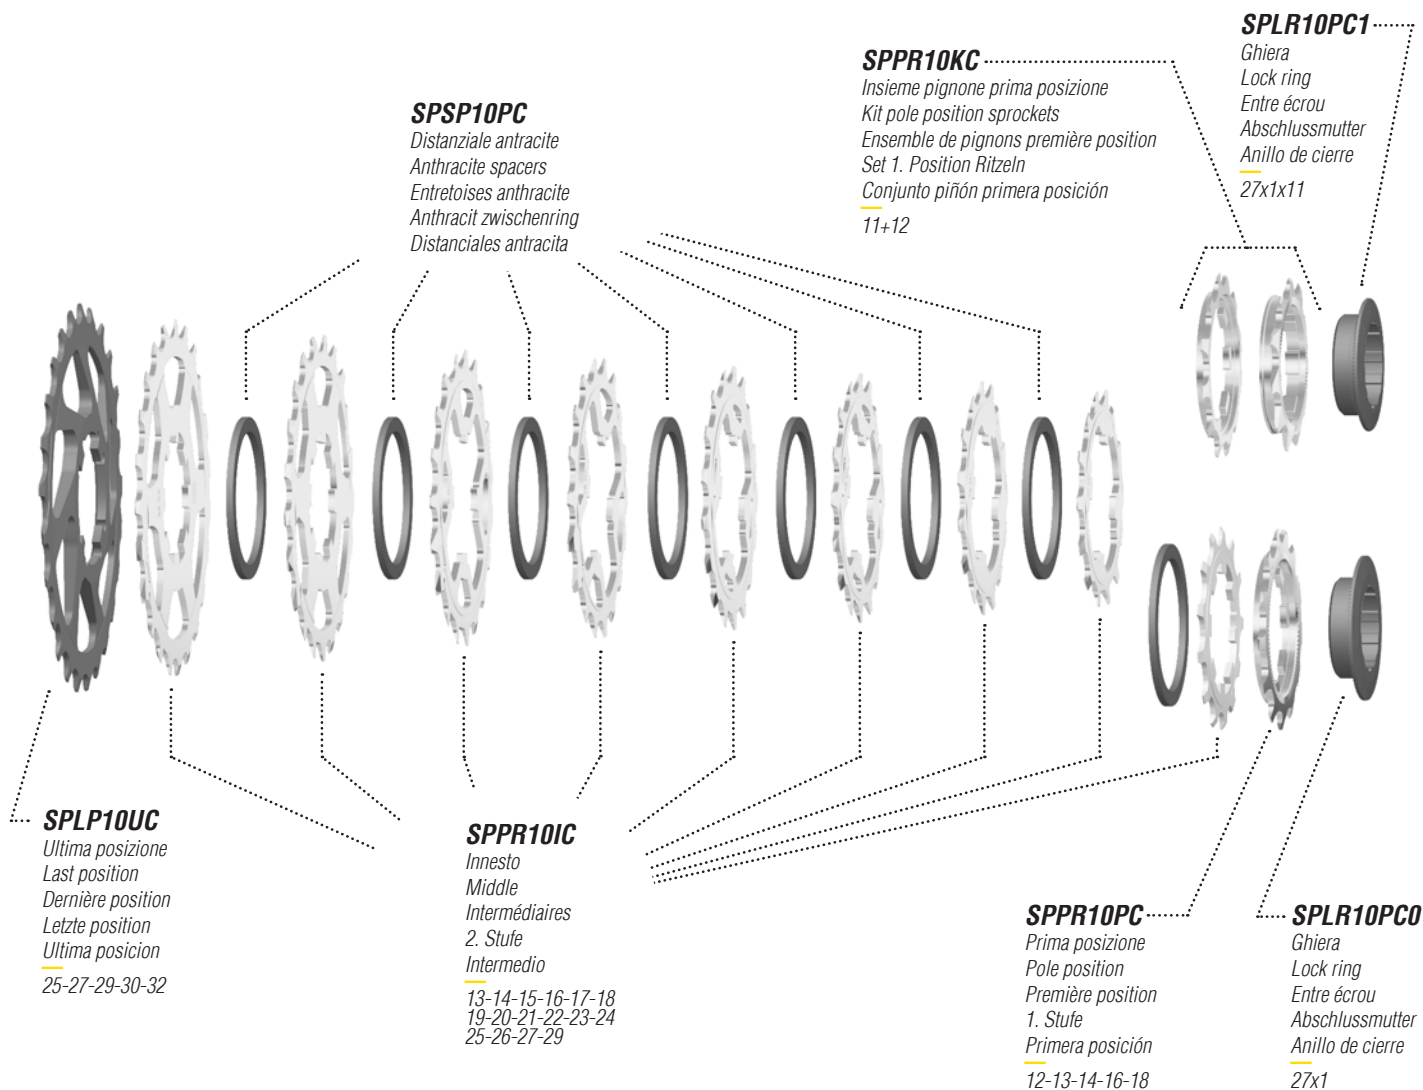

LIGHT PRIMATO 11 SPEED CA COMPATIBLE

LE COMBINAZIONI DI CASSETTE AL DI FUORI DI QUELLE QUI INDICATE SONO DA RITENERSI TECNICAMENTE NON PERFORMANTI AI FINI DELLA FUNZIONALITÀ DEL CAMBIO, E POTRANNO PERTANTO ESSERE SOSTITuite CON UNA COMBINAZIONE DI QUESTA LISTA PIÙ SIMILE A QUELLA RICHIESTA.

CASSETTES RATIOS OUT OF RANGE OF THIS LIST ARE CONSIDERED BY MICHE TO BE NOT SUITABLE FOR NORMAL REAR DERAILLEUR FUNCTIONALITY, THEY WILL BE REPLACED WITH A RATIO FROM THIS LIST WHICH IS THE CLOSEST TO THE ONE REQUIRED.

LES ÉTAGEMENTS DE NOS CASSETTES HORS DE CETTE LISTE DOIVENT ÊTRE CONSIDÉRÉS COMME TECHNIQUEMENT MOINS PERFORMANTS POUR UN FONCTIONNEMENT OPTIMUM DU DÉRAILLEUR, ILS SERONT DONC REMPLACÉS PAR LE PLUS PROCHE DE CELUI DEMANDÉ ET DISPONIBLE DANS CETTE LISTE.

KASSETTENABSTUFUNGEN DIE NICHT AUF DIESER LISTE AUFGEFÜHRT SIND, GELTEN ALS TECHNISCH NICHT SCHALTBAR. DAHER WERDEN DIESE DURCH EINE ABSTUFUNG, DIE IN DIESER LISTE AM NÄCHSTEN IST, ERETZT.

LAS COMBINACIONES DE CASSETTES DIFERENTES A LAS AQUÍ INDICADAS, DEBEN DE CONSIDERARSE TÉCNICAMENTE NO APTAS PARA LA FUNCIONALIDAD DEL CAMBIO, Y POR LO TANTO DEBERÁN DE SER REMPLAZADAS POR UNA COMBINACIÓN LO MÁS APROXIMADA POSIBLE DE LAS QUE APARECEN ESTA LISTA.