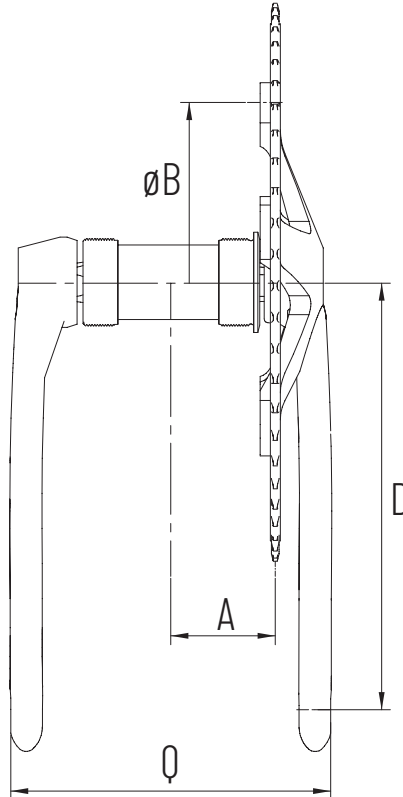

PRIMATO PISTA

I pesi indicati nelle pagine precedenti sono riferiti alle combinazioni più leggere e senza movimento centrale.

Weights on previous pages refer to the lightest possible combination and without B.B.

Los pesos indicados en las paginas anteriores son para las combinaciones más ligereros y sin movimiento central.

PISTA