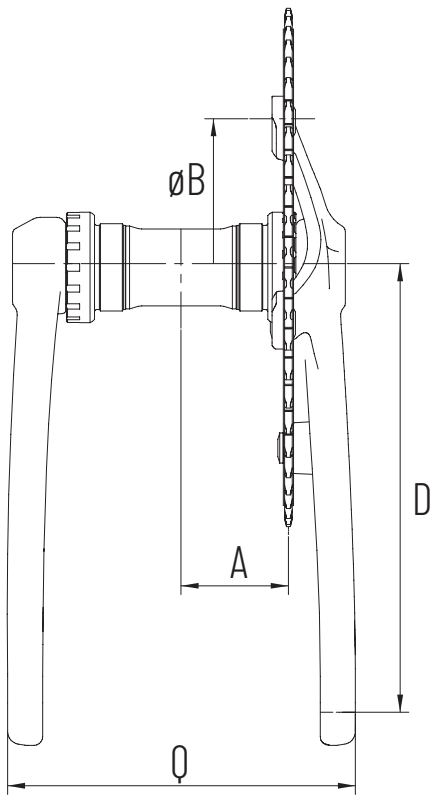

**GUARNITURA
CRANK SET
BIELA**

**MOVIMENTO CENTRALE
BOTTOM BRACKET
MOVIMIENTO CENTRAL**

		A	B	C	D	Q FACTOR
Pistard Air	-	42,5	144	-	165 - 167,5 - 170 - 172,5 - 175	138
Pistard 2.0	-	42,5	144	-	165 - 167,5 - 170 - 172,5 - 175	138
Primato pista	107	42,5	144	-	165 - 167,5 - 170 - 172,5 - 175	129