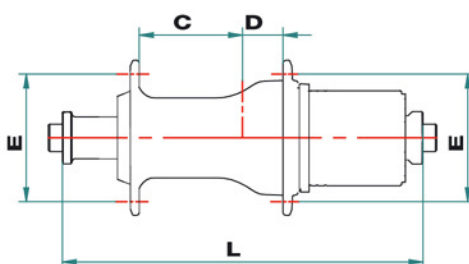

A	B	C	D	E	L
anteriore - front - avant - vorder - anterior HUPR PRIMATO SYNTESI	32	-	-	-	40	100
anteriore - front - avant - vorder - anterior HURD RACE DX	35	19,5	-	-	58	100

	A	B	C	D	E	L
posteriore - rear - arriere - hinter - posterior HUPR PRIMATO SYNTESI	-	-	37,2	14,6	46	130
posteriore - rear - arriere - hinter - posterior HURD RACE DX	-	-	32,5	18	58	135-142

PRIMATO SYNTESI