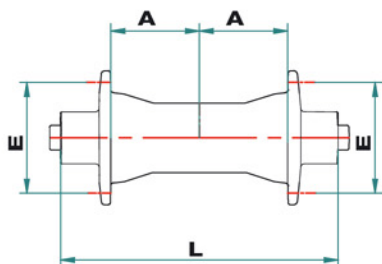

A	B	C	D	E	L
anteriore - front - avant - vorder - anterior HUPR PRIMATO SYNTESI	32	-	-	-	40	100
anteriore - front - avant - vorder - anterior HURD RACE DX	35	19,5	-	-	58	100

	A	B	C	D	E	L
posteriore - rear - arriere - hinter - posterior HUPR PRIMATO SYNTESI	-	-	37,2	14,6	46	130
posteriore - rear - arriere - hinter - posterior HURD RACE DX	-	-	32,5	18	58	135-142

PRIMATO SYNTESI